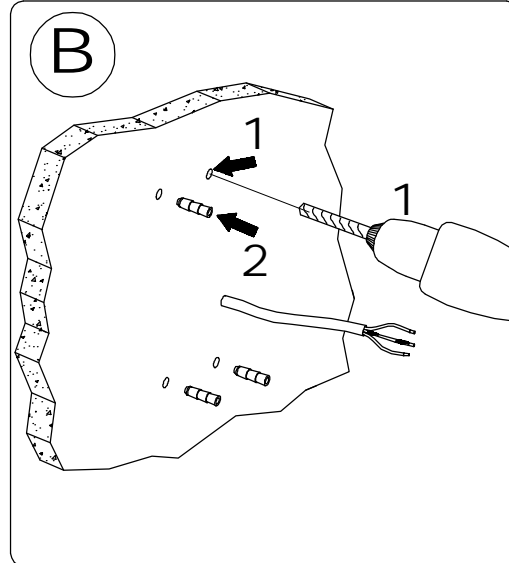

LANDA®

illuminotecnica

IM 160.01 - 165.01 IM 160A01 - 165A01

CE		250 VOLT	IP23	IP44	

F **160.01 - 160A01**

IP23

MAX 1x100W E27	MAX 1x20W E27	MAX 1x23W E27

G **165.01 - 165A01**