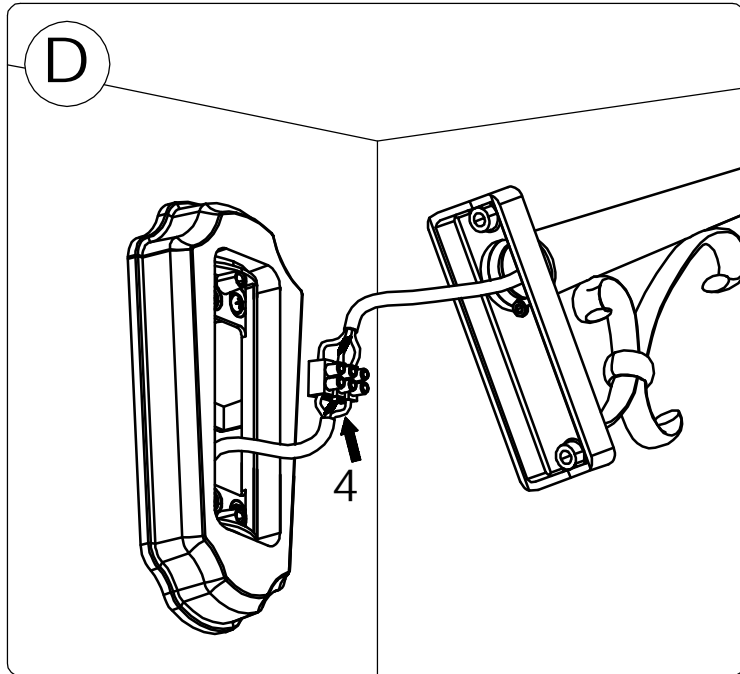

LANDA®

illuminotecnica

IM 160.01 - 165.01 IM 160A01 - 165A01

CE		250 VOLT	IP23	IP44	

F **160.01 - 160A01**

IP23

MAX 1x100W E27	MAX 1x20W E27	MAX 1x23W E27

G **165.01 - 165A01**