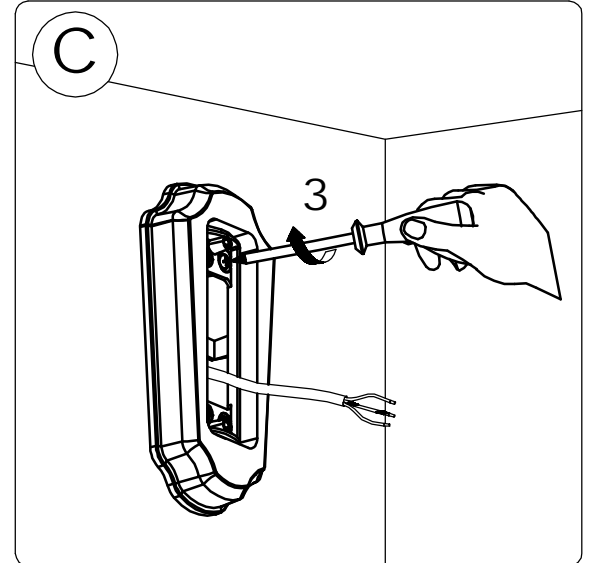

LANDA®

illuminotecnica

IM 160.01 - 165.01 IM 160A01 - 165A01

CE		250 VOLT	IP23	IP44	

F **160.01 - 160A01**

IP23

MAX 1x100W E27	MAX 1x20W E27	MAX 1x23W E27

G **165.01 - 165A01**