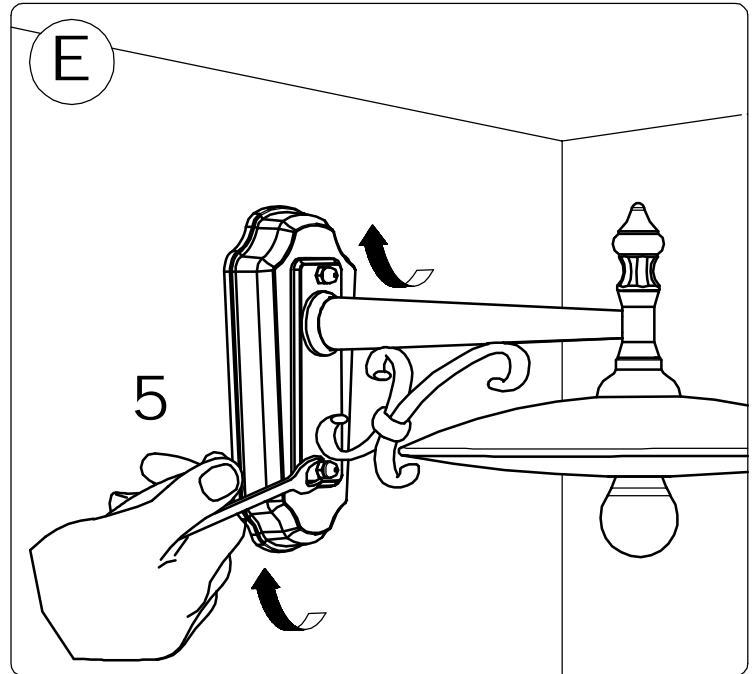

LANDA®

illuminotecnica

IM 160.01 - 165.01 IM 160A01 - 165A01

CE		250 VOLT	IP23	IP44	

F **160.01 - 160A01**

IP23

MAX 1x100W E27	MAX 1x20W E27	MAX 1x23W E27

G **165.01 - 165A01**